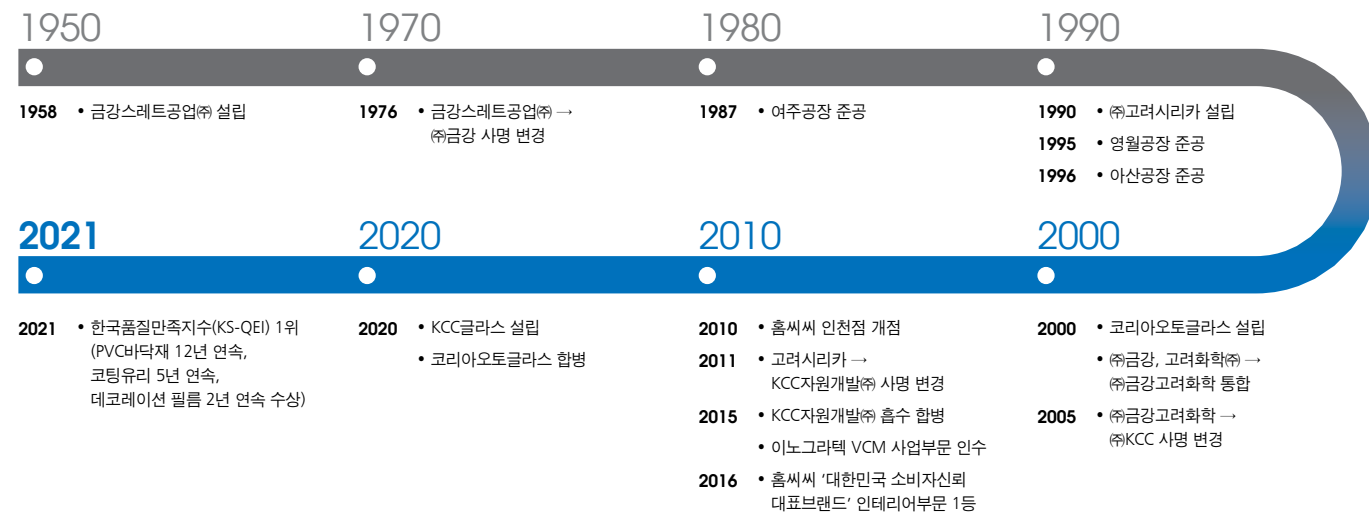

KCC글라스는 '더 좋은 삶을 위한 가치창조란 경영이념을 실현하기 위해 고객을 이해하고 고객의 삶을 연구하려 노력하고 있습니다. 세계를 선도하는 기술력을 바탕으로 고부가 가치 유리를 공급하고, 고객에게 새로운 라이프 스타일을 제시하기 위한 인테리어 디자인으로 이상적인 삶의 공간을 제안하고 있습니다.

KCC글라스는 질적 성장을 실현하고 사회적 가치를 창출하여 고객의 삶에 더 많은 가치를 더하고 고객과 함께 미래를 여는 기업으로 거듭나기 위해 노력하고 있습니다. 고객 중심의 경영을 통해 고객에게 만족과 감동을 선사하고, 더 나아가 기업이 책임져야 할 사회적 가치를 창출하고자 가장 앞서 나가겠습니다.

앞으로도 KCC글라스는 혁신적인 유리 제품과 고객 삶의 가치를 더하는 공간 창출을 통해 고객에게 사랑받고 세계에서 인정받는 기업으로 자리매김하겠습니다. 늘 변함없는 신뢰와 성원을 보내주시는 고객 여러분께 감사드립니다.

㈜KCC글라스 대표이사

Company Overview

‘더 좋은 삶을 위한 가치창조’라는 경영이념 아래, KCC글라스는 고객, 주주, 사회, 기업구성원 모두가 만족할 수 있는 가치경영, 창조경영, 신뢰경영, 환경친화적 경영을 추구하는데 역점을 두고 있습니다. 고객 여러분의 신뢰를 바탕으로 세계 시장의 변화와 큰 흐름을 주도하며, 과감하고 혁신적인 연구 개발로 기업의 비전을 실현해 나갈 것입니다.

회사명	주식회사 케이씨씨글라스(KCC GLASS Corporation)
설립일	2020년 1월 2일
대표이사	김내환
본사 소재지	서울특별시 서초구 강남대로 587(잠원동 27-8)
사업 분야	유리, 인테리어 유통/서비스, 바닥재, 필름, 인테리어스톤, PHC파일 등

BUSINESS AREA

HISTORY

여주공장

Plant

여주공장

여주공장은 1987년 자동차 안전유리 생산을 시작으로 유리산업에 첫발을 내디뎠습니다. 1988년 판유리 1호기 가동을 시작으로 2015년 세계 최대인 일 1,200톤 규모의 7호기 라인 가동, 이후 2018년 세계에서 손에 꼽히는 자동차용 유리 전용 광폭 2호기 라인을 가동하는 등 총 5개 라인에서 하루 약 3,700톤의 판유리 생산 능력을 보유하고 있습니다. 또한, 건물 에너지를 절감해주는 코팅유리는 총 2개 라인에서 연간 약 1,700만 평방미터를 생산할 수 있는 능력을 보유하여 세계 최고의 유리 공장으로 발전하였습니다. 그리고 저탄소 녹색성장의 일환으로 폐열을 이용한 발전 설비 및 태양광 발전, 에너지 저장 시스템(ESS) 등을 운용하여 신재생 에너지 생산에 크게 기여하고 있으며, 약 100여 건의 유리 관련 특허 등 우수한 기술력으로 유리산업을 선도하고 있습니다.

전의공장

전의공장

전의공장은 2000년 설립 이후 품질을 최상위의 가치로 삼고 자동차용 안전유리를 생산하고 있습니다. 2008년 이후 현대자동차 및 기아자동차의 협력업체 평가제도의 품질/기술 5스타를 취득해오고 있으며 2015년 이후 7년 연속으로 GM의 Global 시상인 '올해의 협력사(Supplier of the Year)'를 수상했습니다. 최근에는 경량화 유리 생산을 통해 자동차 연비 개선 향상에 주요 역할을 하고 있으며 지속적인 연구개발을 통해 소음을 차단하는 차음유리, 유리에 영상을 투영할 수 있는 HUD 유리 등 다양한 기능성 유리를 개발하며 차량 승객의 편의와 만족도 향상에 이바지하고 있습니다.